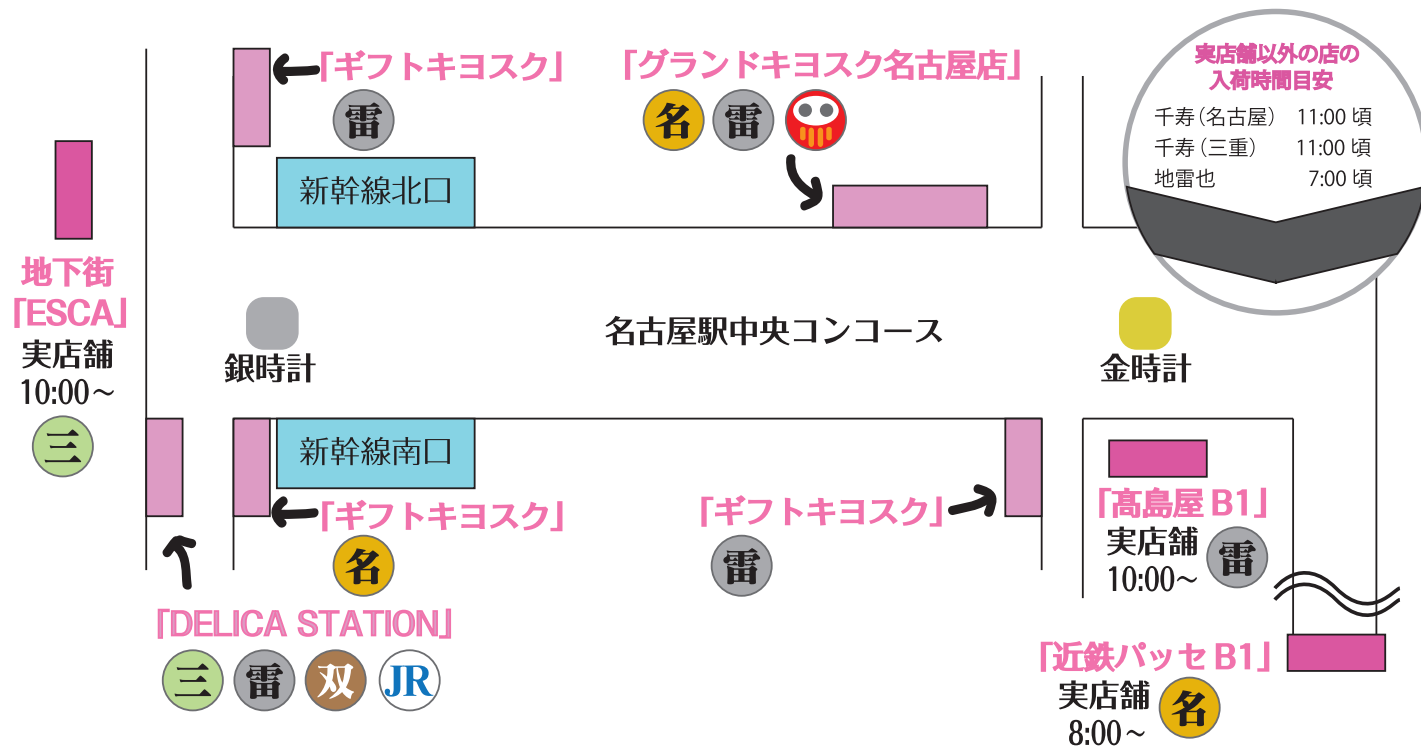

天むす名古屋駅購入マップ2017

購入できる
主な商品は
こちら! →

名 名古屋の千寿
★★★★★

三 三重の千寿
★★★★☆

雷 地雷也
★★★★☆

双 双葉
★★★★☆

JR JR東海
★★★★☆

だるま
★★★★☆

新幹線大阪方面ホーム

北口待合室 [DELICA STATION] 三 雷 双 JR

新幹線東京方面ホーム

南口待合室 [DELICA STATION] 三 雷 双 JR