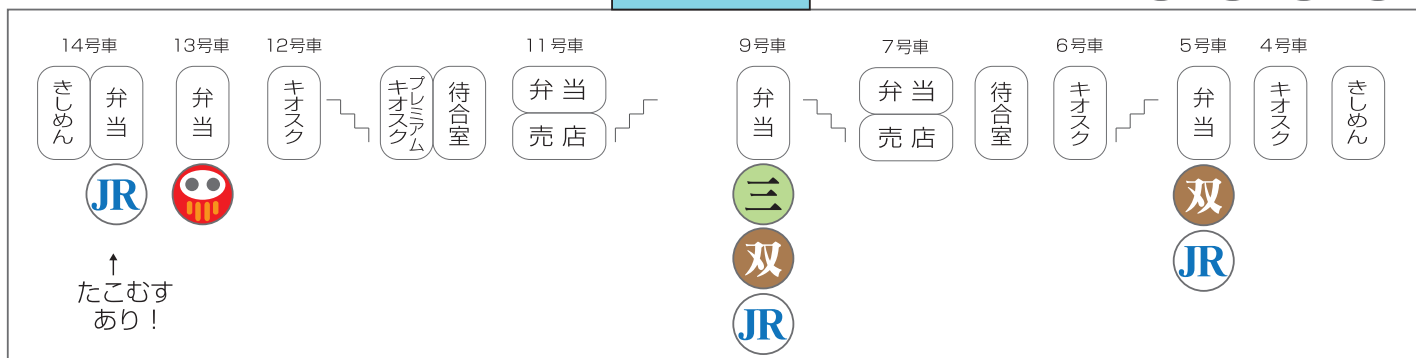

天むす名古屋駅購入マップ2017

購入できる
主な商品は
こちら! →

名 名古屋の千寿
★★★★★

三 三重の千寿
★★★★☆

雷 地雷也
★★★★☆

双 双葉
★★★★☆

JR JR東海
★★★★☆

だるま
★★★★☆

新幹線大阪方面ホーム

北口待合室 [DELICA STATION] 三 雷 双 JR

新幹線東京方面ホーム

南口待合室 [DELICA STATION] 三 雷 双 JR