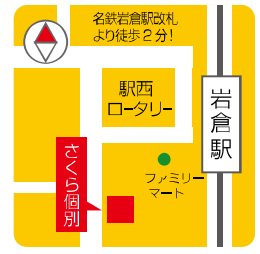

お問い合わせ・お申込みはこちら さくら個別 検索
TEL 0587-37-5825
受付時間:15:00～22:00(平日)